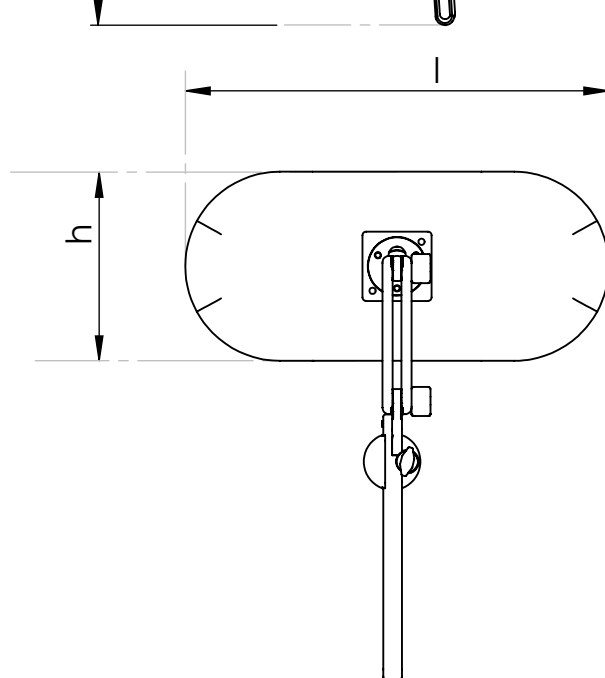

# Poggiatesta

P.No.	Descrizione	l	h
A001BKAC10	Poggiatesta Grande	41,5 cm	21 cm
A001BKAC11	Poggiatesta Piccolo	33,4 cm	15 cm

**NEATECH.IT**  
Via A. De Curtis, 4/A - 80040 Cercola (NA)  
Tel. 081 5551946 - Fax 081 5552507  
www.neatech.it - e-mail: info@neatech.it