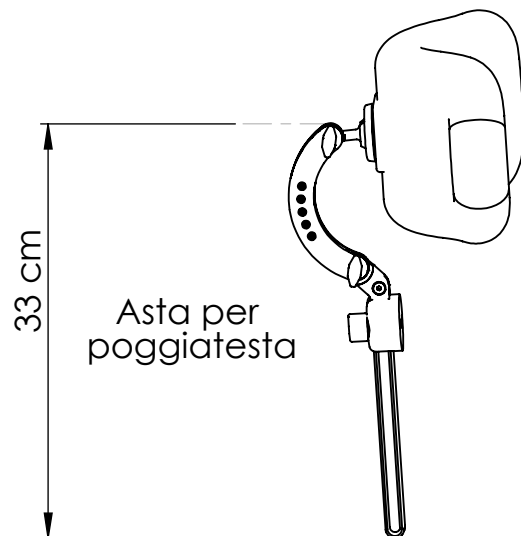

# Poggiatesta

P.No.	Descrizione	l	h
A001BKAC10	Poggiatesta Grande	41,5 cm	21 cm
A001BKAC11	Poggiatesta Piccolo	33,4 cm	15 cm

**NEATECH.IT**  
Via A. De Curtis, 4/A - 80040 Cercola (NA)  
Tel. 081 5551946 - Fax 081 5552507  
www.neatech.it - e-mail: info@neatech.it